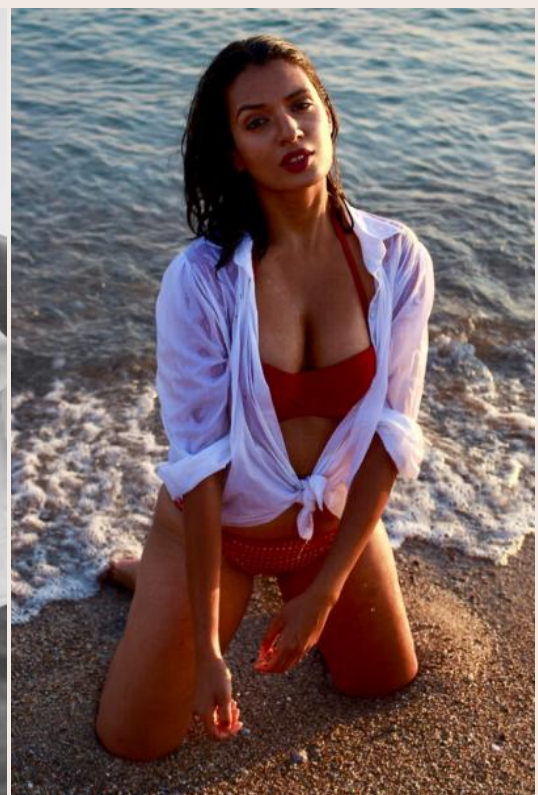

Splendide
INTERNATIONAL MODELS

GROSSE_169 KONFEKTION_38
OBERWEITE_87 TAILLE_70 HÜFTE_98
BH_75 D SCHUHE_37
HAARE_DUNKELBRAUN AUGEN_BRAUN

HEIGHT_5'7 SIZE_12
BUST_34,3 WAIST_27,6 HIPS_38,6
BRA_36-38 C SHOES_UK_4-4.5
HAIR_DARK BROWN EYES_BROWN